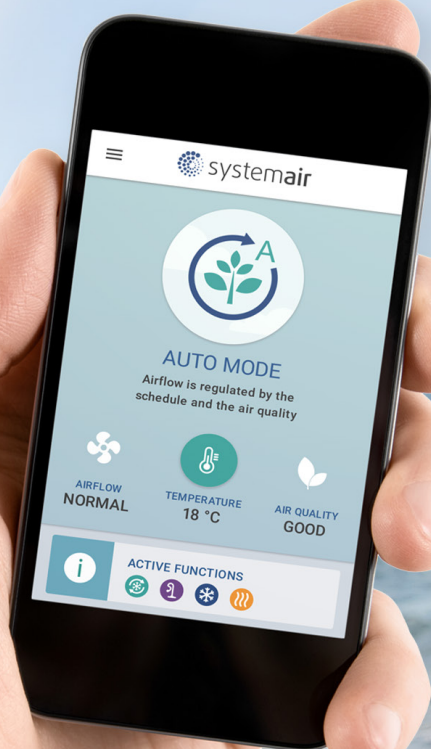

# SAVE

Ventilationsaggregater

## SAVE; en grøn familie med moderne EC-teknologi

SAVE ventilationsaggregater er designet til komfortventilation af mindre områder som kontorer og mødelokaler. Høj effektivitet og lavt energiforbrug sikres med en effektiv modstrømsveksler og støjsvage EC-motorer. Med Systemairs SAVE Touch app kan du styre indeklimaet, når og hvor du vil.