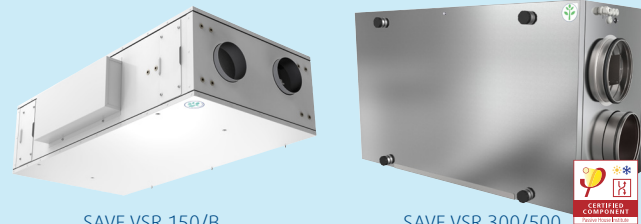

SAVE VSR 150/B

SAVE VSR 300/500

SAVE VTR

- Toptilslutning med højeffektiv roterende varmeveksler med trinløs regulering
- Brugervenlig opstartsguide
- Fugtoverførsel med automatisk froststyring
- Lavt støjniveau
- Indbygget elektrisk varmegenvinder
- SAVE VTR 150/K: Montering over køkken
- SAVE VTR 250/B: Montering på væg
- SAVE VTR 300/B: Montering på væg
- SAVE VTR 500: Montering på væg
- SAVE VTR 700: Montering stående.

SAVE VTR luftmængde
Op til 860 m³/h