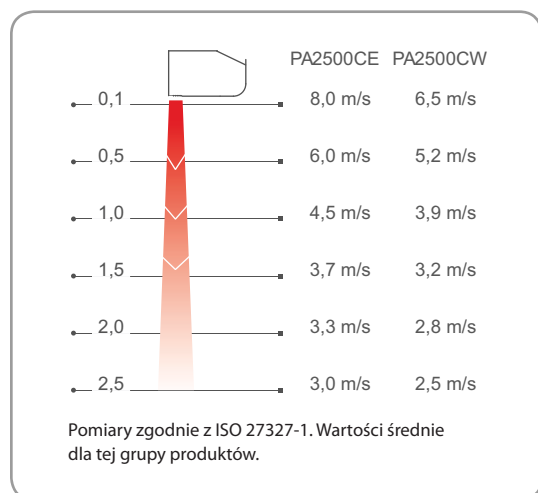

💧 Kurtyny powietrzne wodne - PA2500CW

Indeks	Nazwa produktu	Cena jedn. [zł/szt.]
75629	PA2510CW długość L=1050 mm, moc 5,5 kW*	2810 zł
75632	PA2515CW długość L=1560 mm, moc 9,5 kW*	3620 zł
75635	PA2520CW długość L=2050 mm, moc 11,5 kW*	4840 zł

Profil prędkości powietrza

Specyfikacja

- Rekomendowana wysokość montażu 2,5 m
- Montaż poziomy
- Długości: 1; 1,5 i 2 m
- Zintegrowany układ sterowania, zdalne sterowanie
- Łatwość obsługi
- Ponadczasowy design
- Kolor przodu: biały, RAL 9016, NCS S 0500-N
- Dowolna kolorystyka z palety RAL, na zapytanie
- Wsporniki ściennie i pilot w zestawie
- Odporna na korozję obudowa